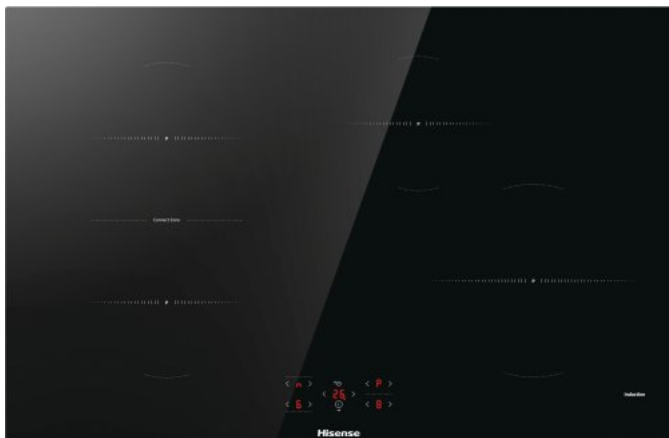

HI8421BSC

Hisense

Crna
Brušeni rub ploče
Upravljanje na dodir
Timer funkcija
BridgeZone
4 indukcijske zone za kuhanje lijevo sprijeda: Ø 18 cm, 1.5/2 kW, desno sprijeda: Ø 23 cm, 1.5/2 kW, lijevo straga: Ø 18 cm, 1.5/2 kW, desno straga: Ø 14.5 cm, 1.2/1.6 kW
Signalizacija preostale topline
ChildLock
Dimenzije aparata (ŠxVxD): 79,5 x 5,4 x 52 cm
Dimenzije zapakiranog aparata (ŠxVxD): 94 x 13 x 60 cm
Neto težina proizvoda: 9,6 kg
Bruto težina proizvoda: 11,9 kg
Potrošnja el. energije u StandBy režimu: 0,5 W
Priključna snaga: 7.200 w
Šifra proizvoda: 743800
EAN kod: 3838782817991