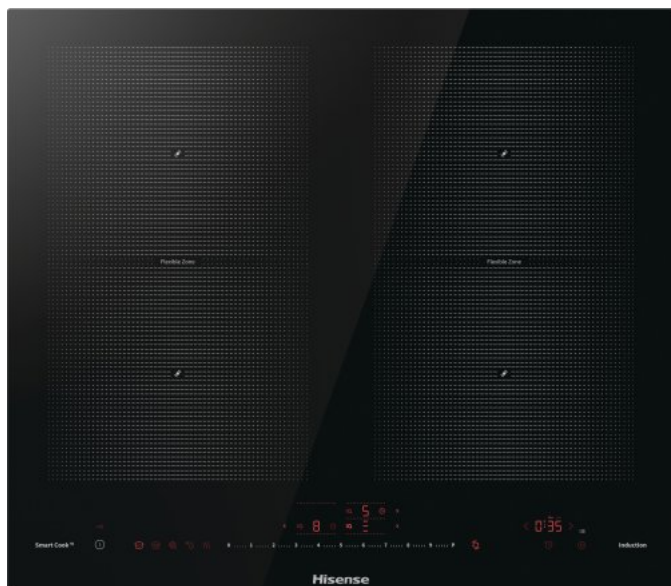

HI62FQCB

Hisense

Indukcijske ploče

Flexible Zone

Gentle Melt

Održavanje topline

Move Zone

Rapid Boil

Slider Touch

Smart Boil

Smart Cooking

Smart Grill

Smart Simmer

Brušeni rub ploče

SliderTouch, klizno upravljanje dodirom

Personalizacija postavki

EggTimer za kuhanje jaja

Timer funkcija

Delete funkcija za brisanje postavki

StopGo, funkcija sigurnog kuhanja

StayWarm funkcija

SoftMelt funkcija

StepZone

4 octa indukcijske zone za kuhanje lijevo sprijeda: Ø 21×19 cm, 2.1/3 kW, desno sprijeda: Ø 21×19 cm, 2.1/3 kW, lijevo straga: Ø 21×19 cm, 2.1/3 kW, desno straga: Ø 21×19 cm, 2.1/3 kW